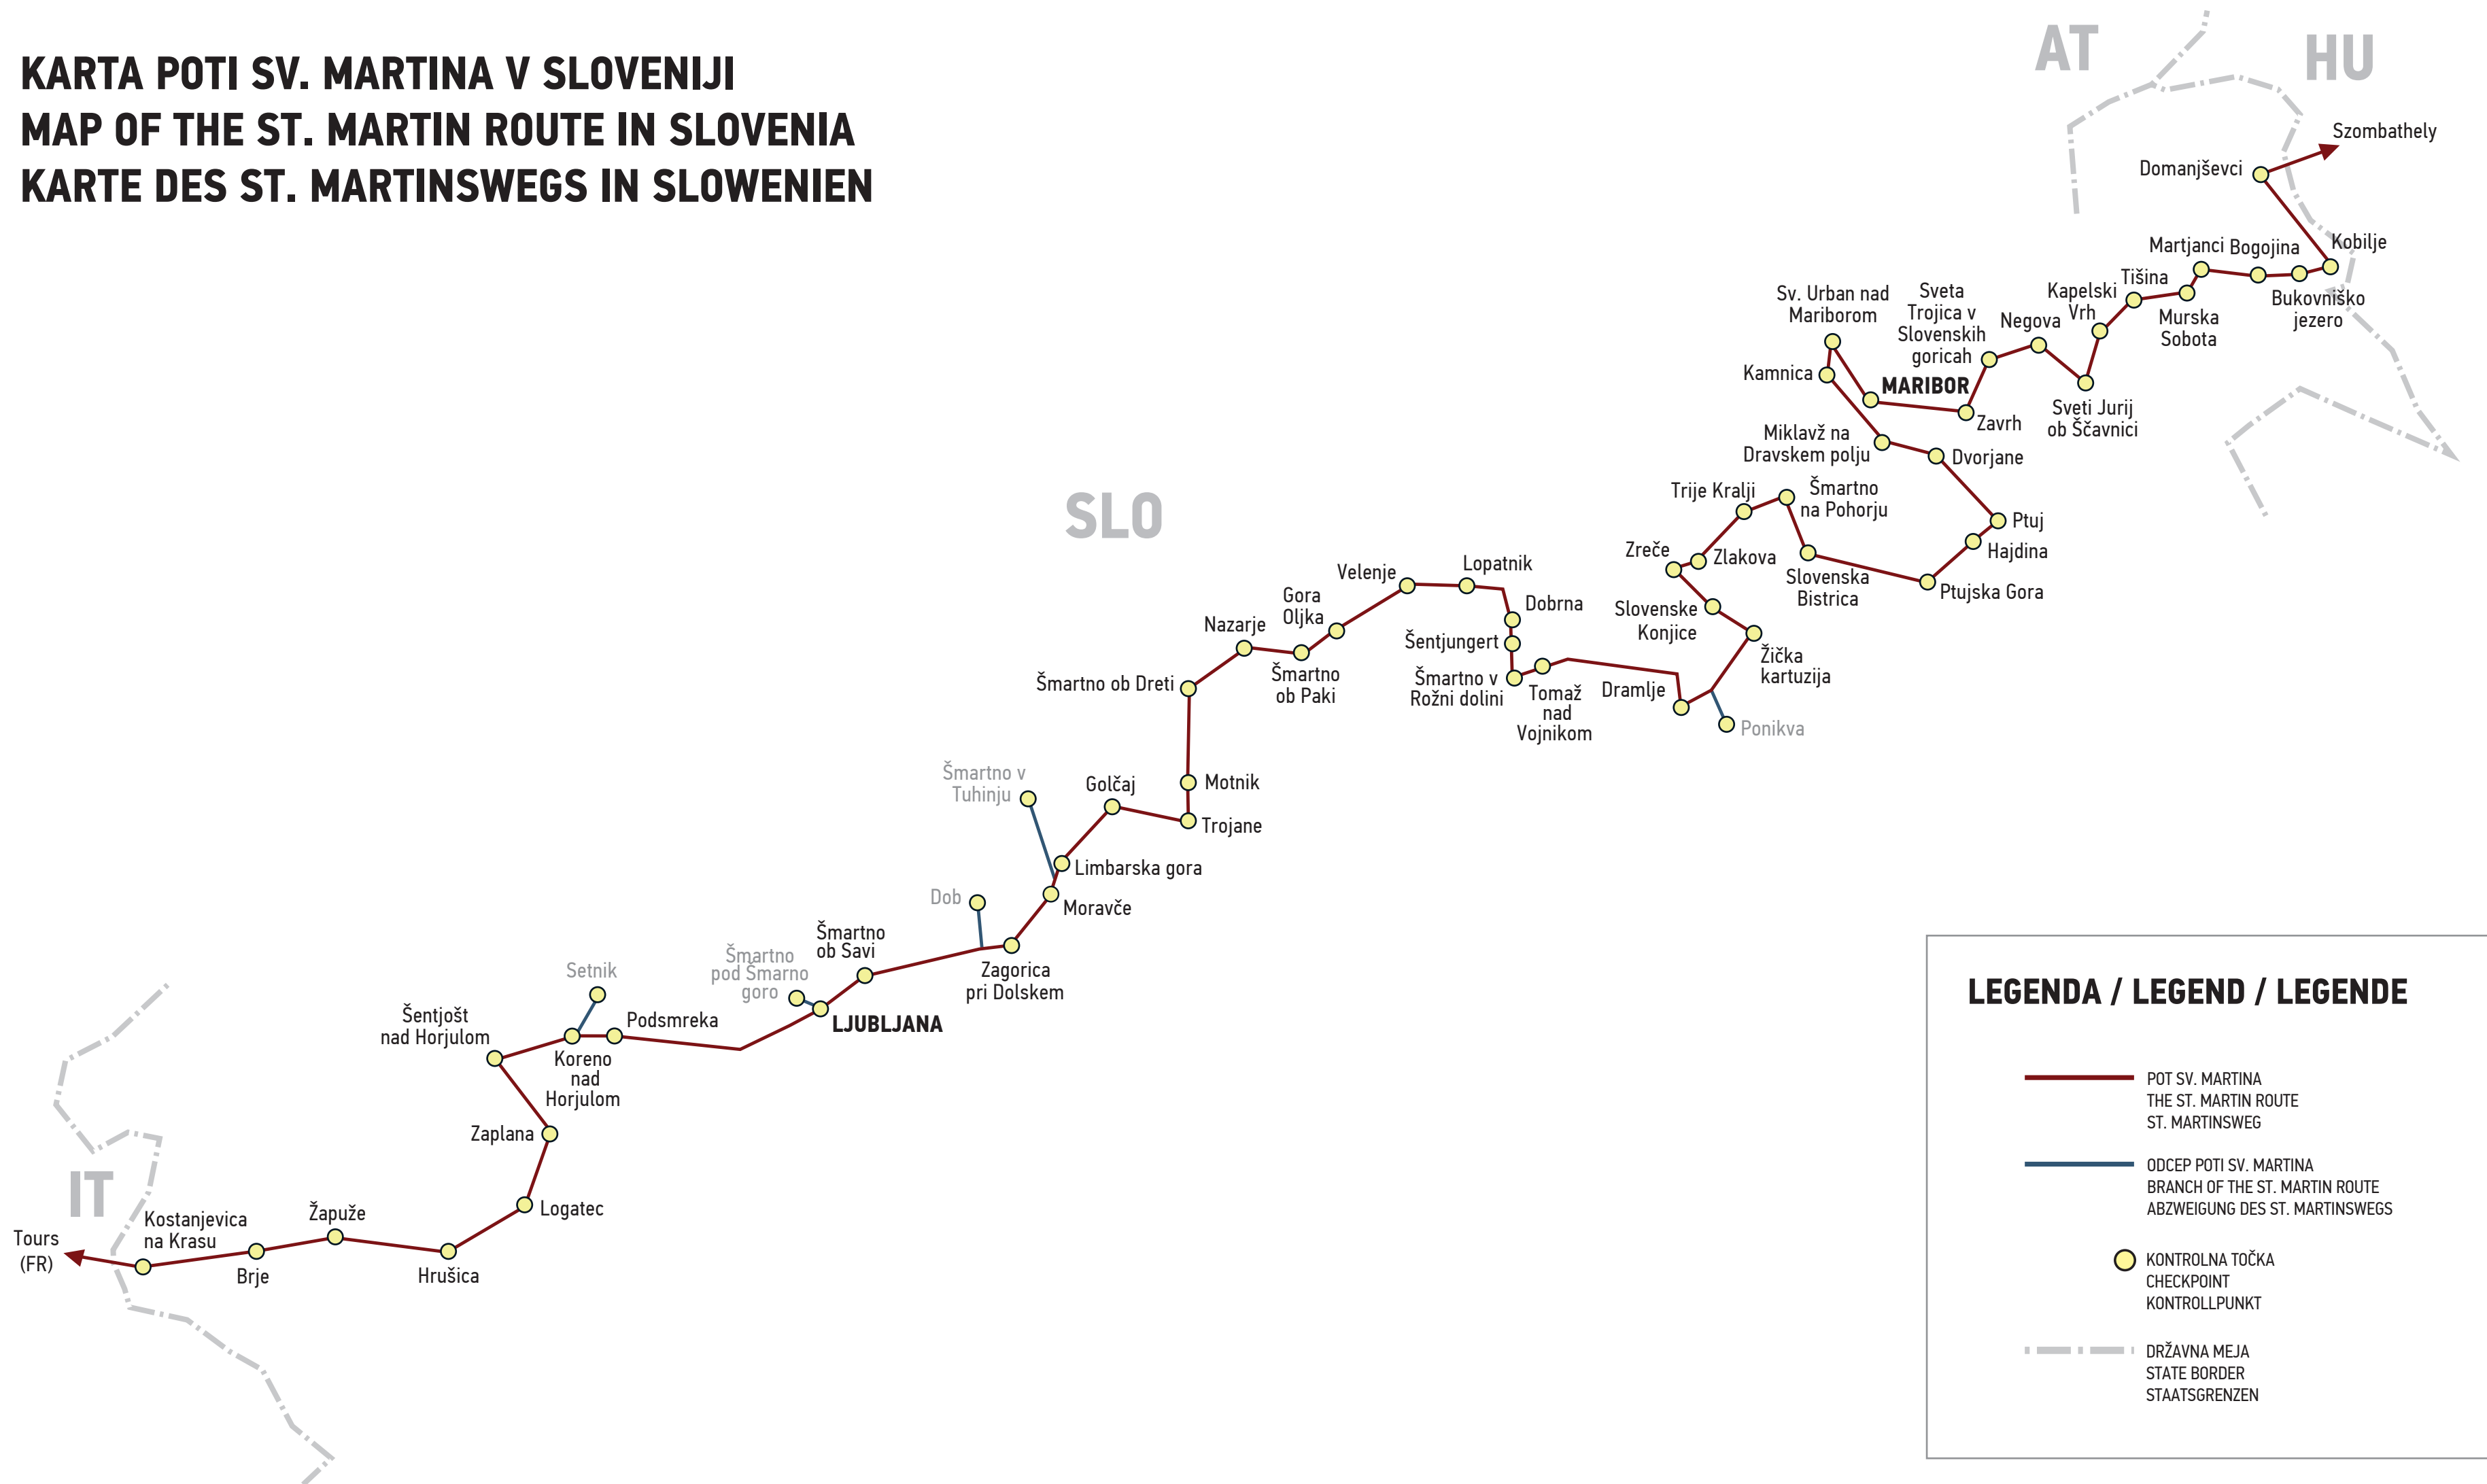

KARTA POTI SV. MARTINA V SLOVENIJI
MAP OF THE ST. MARTIN ROUTE IN SLOVENIA
KARTE DES ST. MARTINSWEGS IN SLOWENIEN

LEGENDA / LEGEND / LEGENDE

- POT SV. MARTINA
THE ST. MARTIN ROUTE
ST. MARTINSWEG
- ODCEP POTI SV. MARTINA
BRANCH OF THE ST. MARTIN ROUTE
ABZWEIGUNG DES ST. MARTINSWEGS
- KONTROLNA TOČKA
CHECKPOINT
KONTROLLPUNKT
- - - DRŽAVNA MEJA
STATE BORDER
STAATSGRENZEN