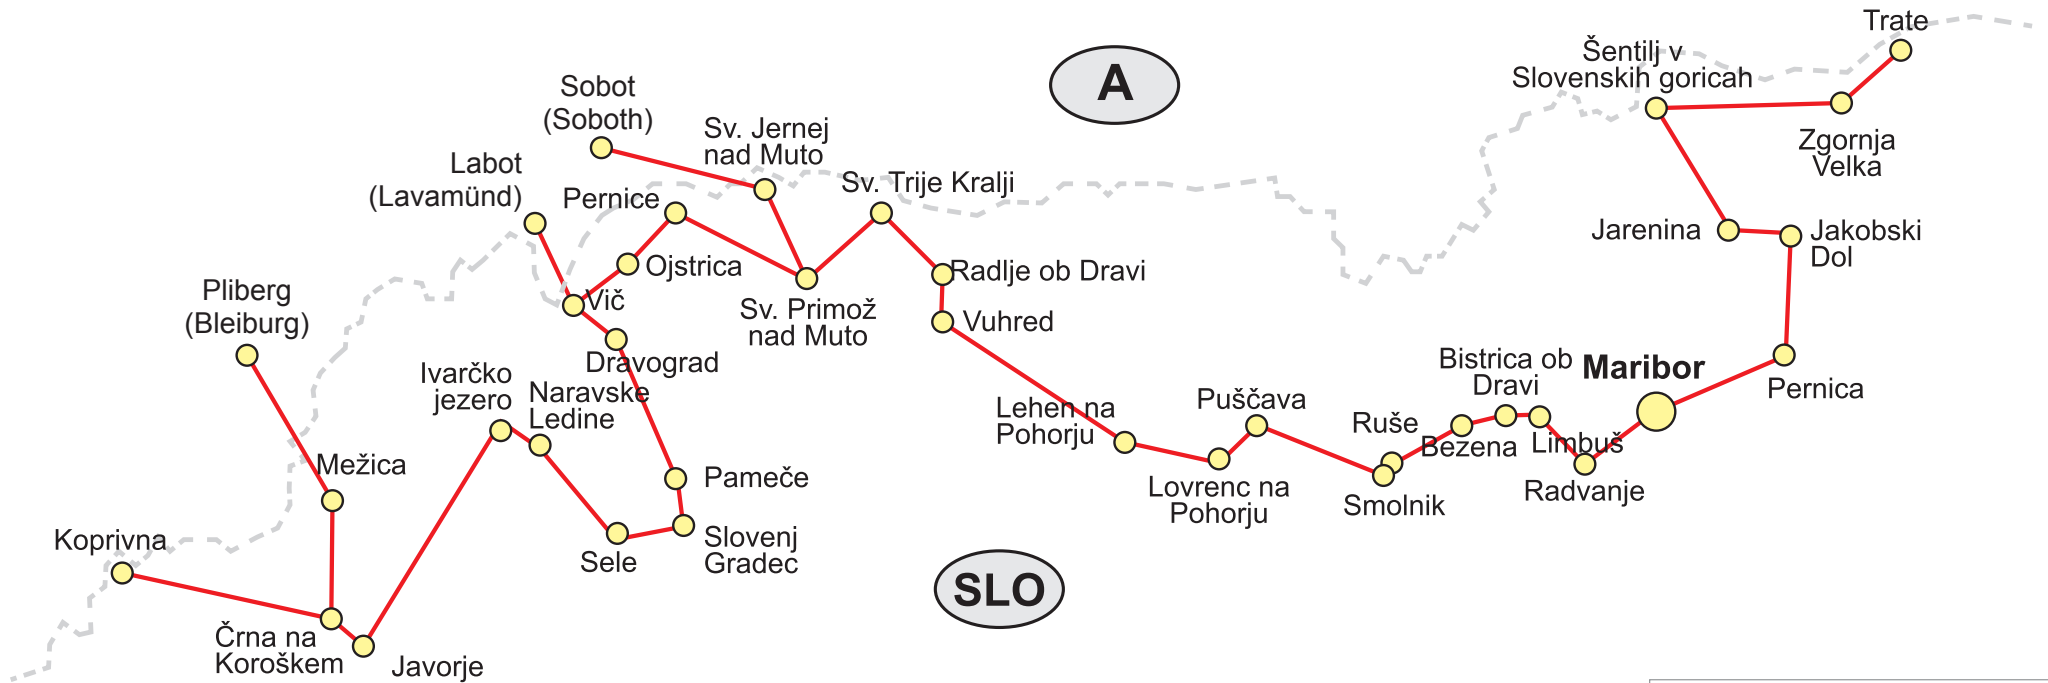

KARTA JAKOBOVE POTI

MAP OF THE WAY OF ST. JAMES

KARTE DES JAKOBSWEGS

LEGENDA / LEGEND / LEGENDE

- JAKOBOVA POT / THE WAY OF ST. JAMES / JAKOBSWEG
- - - - - MEJA SLO-A / BORDER / GRENZE
- TOČKA / POINT / PUNKT